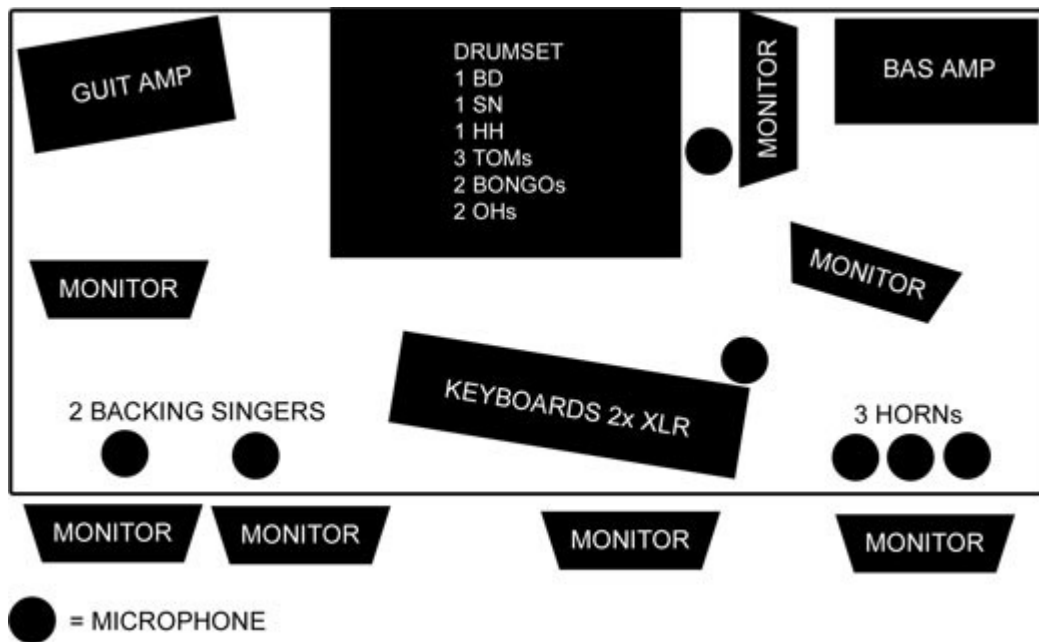

## The SoulDios of Love – Scene plan

1	Bas	Ole Dorf	DI udtag
2	Bd	Jens Svane	
3	Sn	– II –	
4	Hh	– II –	
5	Tom	– II –	
6	Tom	– II –	
7	Tom	– II –	
8	Oh L	– II –	
9	Oh R	– II –	
10	Key. L	Peter Hartvig	Rhodes + Synth. - Kan evt splittes op i hvert sit signal.
11	Key. R	Peter Hartvig	Rhodes + Synth. - Kan evt splittes op i hvert sit signal.
12	Guitar	Mads Wellejus	Marshall Blues Breaker 2x12" På større scener medbringes 2 forstærkere
13	Horn	Asger Valentin	Trompet
14	Horn	Asbjørn Kampan	Trombone, Flygelhorn, Trompet
15	Horn	Asger Hartvig	Saxofon
16	Lead vokal	Peter Hartvig	
17	Kor vokal	Mette Jacobsen	Gerne Shure Beta
18	Kor vokal	Caroline Abbew	Gerne Shure Beta
19	Kor vokal	Jens Svane	Gerne en mikrofon med afbryder